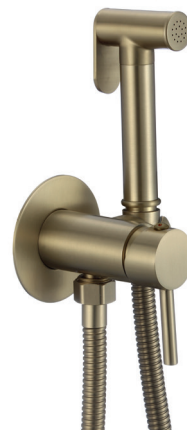

НОВИНКА ВІД O&L

www.ol-sanitary.com

MIXXUS™
SANITARY WARES *Premium*

ZERIX™
SANITARY WARES

HANS 002-A (INNER)
Змішувач для гігієнічного душу
(з лейкою)
MI6920

HANS 002-A (INNER)
GRAPHITE
Змішувач для гігієнічного душу
(з лейкою)
Колір: графіт
MI6921

HANS 002-A (INNER)
BRUSHED GOLD
Змішувач для гігієнічного душу
(з лейкою)
Колір: матове золото
MI6922

HANS 024-B
Змішувач для гігієнічного душу
(з лейкою)
MI6923

BEND 002 (INNER)
Змішувач для гігієнічного душу
(з лейкою)
MI6924

KVADRO 333 (INNER)
Змішувач для гігієнічного душу
(з лейкою)
MI6925

FLUSH-01
Кран змивний для пісуара натискний
MI6841

FLUSH-02
Кран змивний для пісуара натискний
MI6843

FTK-222

Змішувач для гігієнічного душу
(з лійкою)
ZX5841

FTK-222 GRAPHITE

Змішувач для гігієнічного душу
(з лійкою)
Колір: графіт
ZX5843

FTK-222 BLACK

Змішувач для гігієнічного душу
(з лійкою)
Колір: чорний
ZX5842

FTR-333-A

Змішувач для гігієнічного душу
(з лійкою)
ZX5839